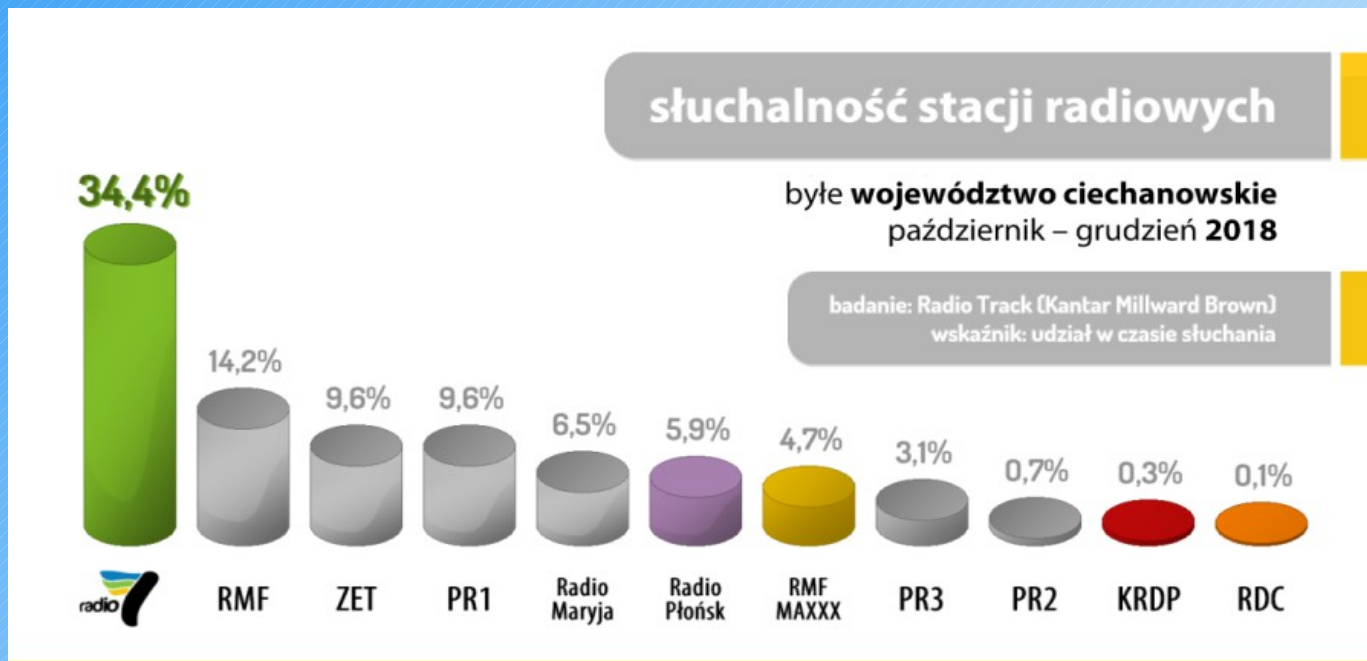

90,8 FM 88,0

Ponad 250 tys. mieszkańców
w zasięgu technicznym Radia 7

w regionie numer 1

kampania Wybory Parlamentarne 2019

Wyniki słuchalności:

- Powiaty: mławski, działdowski, żuromiński
- Okres: styczeń-grudzień 2018

Wskaźnik: udział w czasie słuchania

Źródło: badanie Radio Track (Kantar MillwardBrown)

Wyniki słuchalności:

- Byłe województwo ciechanowskie
- Okres: październik-grudzień 2018

Wskaźnik: udział w czasie słuchania

Źródło: badanie Radio Track (Kantar MillwardBrown)

Ceny spotów wyborczych:

- Koszt jednej emisji przekazu o charakterze wyborczym wynosi 50 zł za każde rozpoczęte 30 sekund.
- Koszt produkcji spotu:
 - 100 zł (przygotowanie techniczne)
 - + 100 zł (lektor).