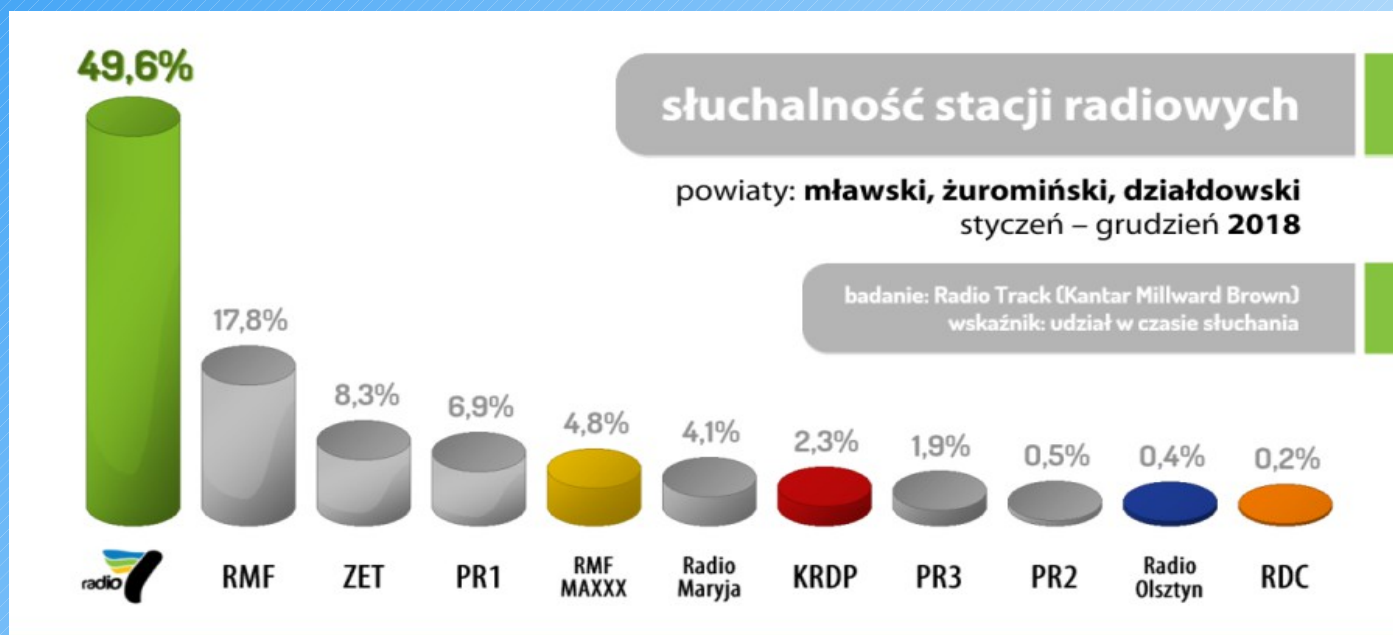

90,8 FM 88,0

Ponad 250 tys. mieszkańców
w zasięgu technicznym Radia 7

w regionie numer 1

kampania Wybory Parlamentarne 2019

Wyniki słuchalności:

- Powiaty: mławski, działdowski, żuromiński
- Okres: styczeń-grudzień 2018

Wskaźnik: udział w czasie słuchania

Źródło: badanie Radio Track (Kantar MillwardBrown)

Wyniki słuchalności:

- Byłe województwo ciechanowskie
- Okres: październik-grudzień 2018

Wskaźnik: udział w czasie słuchania

Źródło: badanie Radio Track (Kantar MillwardBrown)

Ceny spotów wyborczych:

- Koszt jednej emisji przekazu o charakterze wyborczym wynosi 50 zł za każde rozpoczęte 30 sekund.
- Koszt produkcji spotu:
 - 100 zł (przygotowanie techniczne)
 - + 100 zł (lektor).